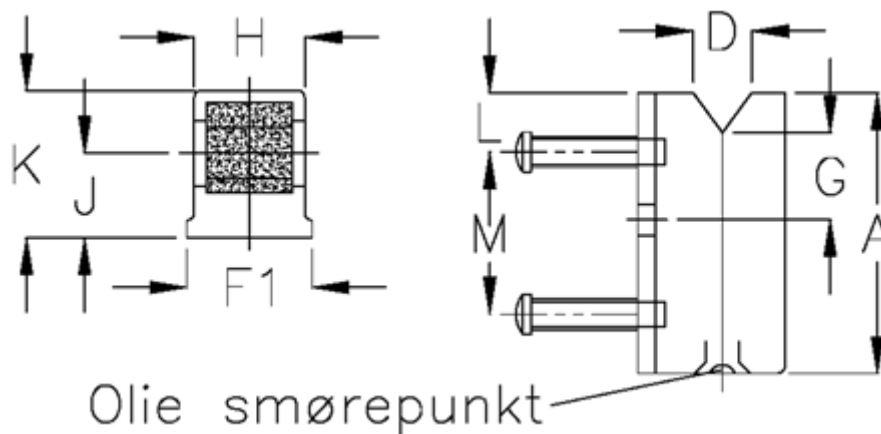

Varenummer: 059040251

Beskrivelse: Hepco smørefilt kompakt LB 25 C

Mål

A = 28.0

D = 5.5

F1 = 25

G = 18

H = 9.9

J = 9.00

K = 16.5

L = 6.00

M = 16.0

vægt kg/1000 = 0.006